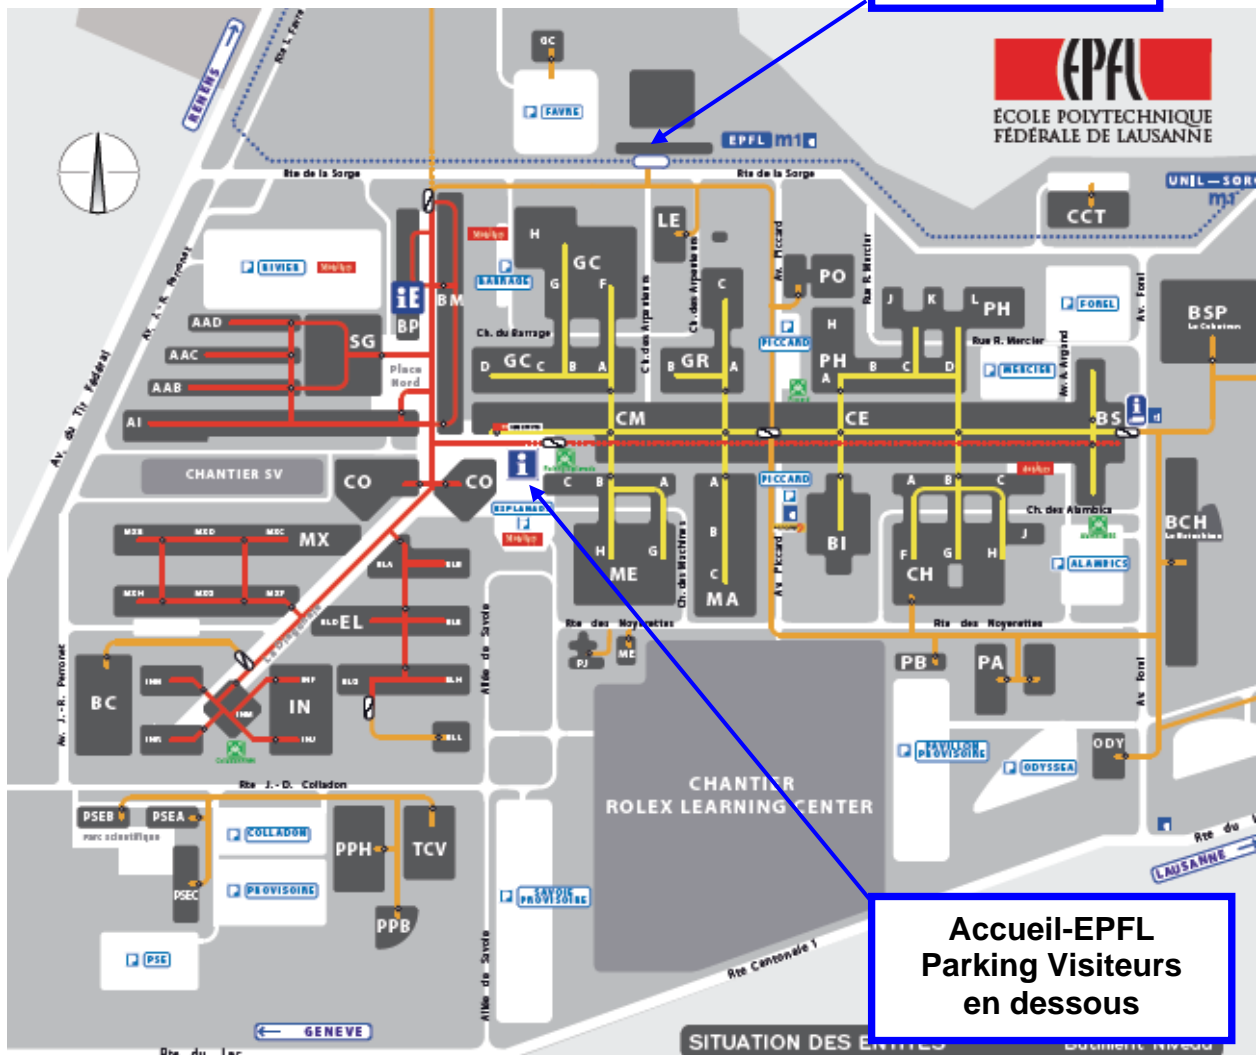

Plan EPFL

Arrêt du TSOL

Accueil-EPFL
Parking Visiteurs
en dessous

LÉGENDES

Zone piétonne

- Niveau 2
- Niveau 1
- Niveau 0

- Bâtiment
- Entrée bâtiment
- Accueil - Information
- Information - Etudiants
- Information livraisons
- Parking Mobility
- Parking couvert
- Parking
- Transports publics, bus
- Transports publics, TSOL
- Place de rassemblement

SITUATION DES BÂTIMENTS

FACULTÉS		Réception et secrétariat	
CDH	Collège des Humanités	CM	1
CDM	Collège du Management	Odyssea	1
Faculté SB	Sciences de Base	PH	2
Faculté STI	Sciences et Techniques de l'Ingénieur	BM	4
Faculté I&C	Informatique et Communications	IN	1
Faculté ENAC	Environnement Naturel, Architectural et Construit	GC	2
Faculté SV	Sciences de la Vie	SG	1
UNITÉS ET GRANDES SALLES			
	Bibliothèque centrale	BI	2
	Salle d'exposition «Archizoom»	SG	1
	Polydôme	PO	0
	Salle Polyvalente	CE	1
DIVERS			
PSE - Parc Scientifique EPFL	Réception	PSE C	0
Reprographie		BP	0
Restaurant Le Copernic		CE	1
Restaurant Le Corbusier		SG	0
Restaurants Le Vinci / Le Parmentier		CM	2
Bar Satellite		CM	2